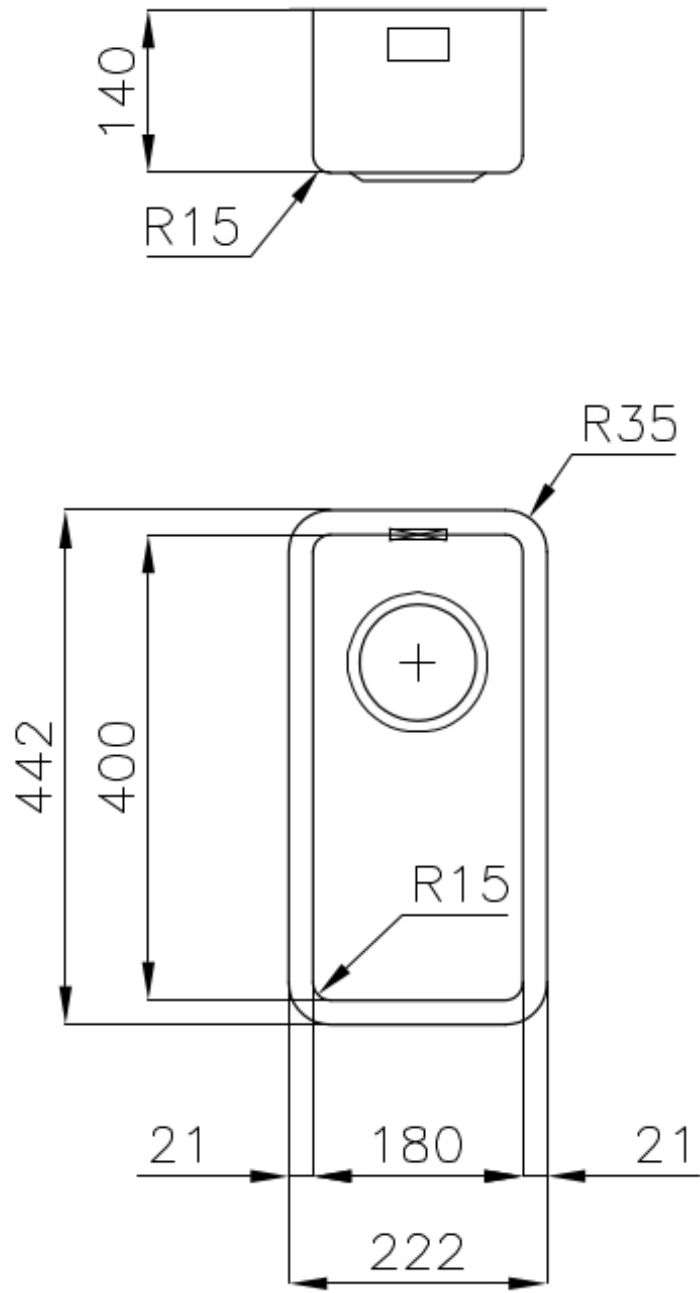

Fregadero KE - R15

fregaderos

Código: 2151 850

CARACTERÍSTICAS

-
- | | |
|--------------------------|--|
| CUBETA DE RADIO ESTRECHO | Cubetas de formas cuadradas con un diseño moderno y una mayor capacidad. Para una estética minimalista conjugada con la máxima comodidad. |
| DESAGÜE 3,5" BASKET | Desagüe grande de 3,5" equipado con el práctico tapón cestillo que impide el flujo de las partes sólidas en la alcantarilla. |
| FREGADEROS DE ESPESOR | Acero 1 mm de espesor. Un espesor importante que garantiza máxima robustez para los fregaderos que no conocen las señales del envejecimiento. |
| REBOSADERO PERIMETRAL | El rebosadero es una seguridad siempre presente en los fregaderos Foster que impide el desbordamiento del agua de la cubeta en caso de olvido. La solución del desagüe perimetral mejora la estética gracias a la forma cuadrada y esencial. |
-

Base 30 cm

Dimensiones 222x442 mm

Dotaciones estándar Soportes de fijación, junta, desagüe, rebosadero y sifón, Caja de embalaje

Orificios Monomando Ningún orificio de serie

Hueco de encastre Ver hoja de datos técnicos

Escurreidor No

Anchura 22 cm

Medida de la cubeta 180x400mm

Número de cubetas 1 cubeta

Desagüe Desagüe 3.5 "

DIBUJOS TÉCNICOS

Cut out size
Dimensioni per foratura top

MARIDAJE RECOMENDADO