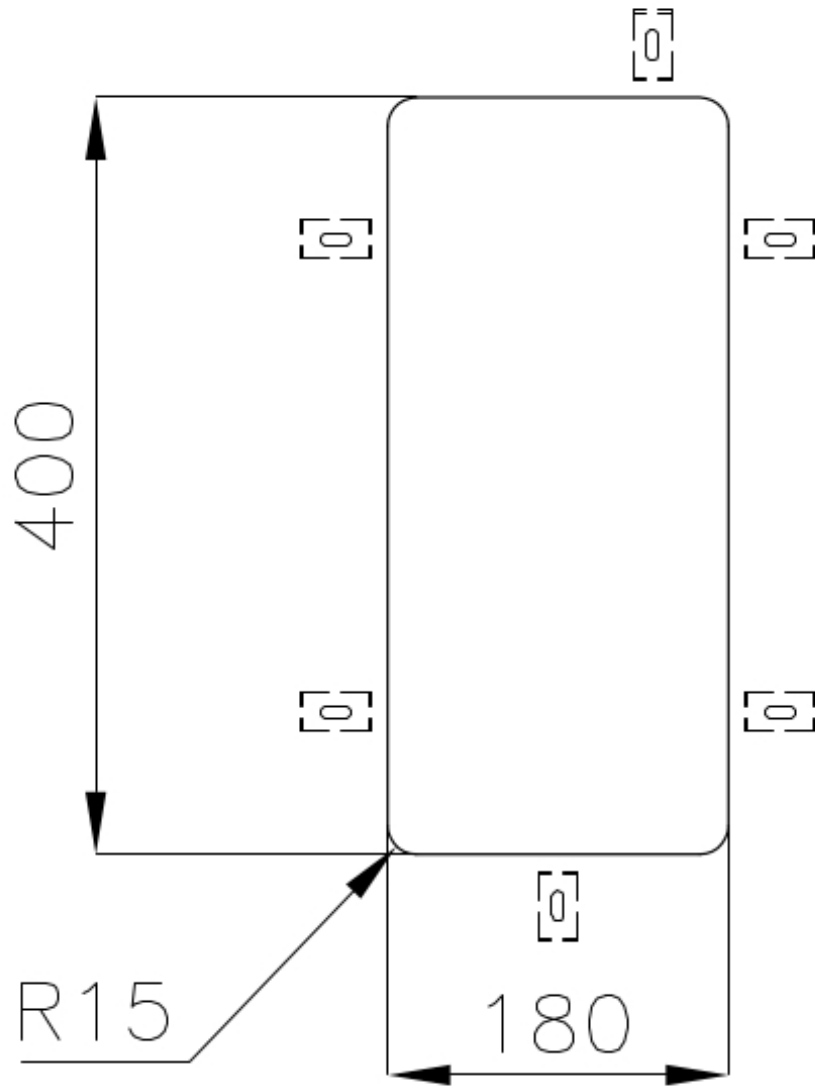

Fregadero KE - R15

fregaderos

Código: 2151 850

CARACTERÍSTICAS

-
- | | |
|--------------------------|--|
| CUBETA DE RADIO ESTRECHO | Cubetas de formas cuadradas con un diseño moderno y una mayor capacidad. Para una estética minimalista conjugada con la máxima comodidad. |
| DESAGÜE 3,5" BASKET | Desagüe grande de 3,5" equipado con el práctico tapón cestillo que impide el flujo de las partes sólidas en la alcantarilla. |
| FREGADEROS DE ESPESOR | Acero 1 mm de espesor. Un espesor importante que garantiza máxima robustez para los fregaderos que no conocen las señales del envejecimiento. |
| REBOSADERO PERIMETRAL | El rebosadero es una seguridad siempre presente en los fregaderos Foster que impide el desbordamiento del agua de la cubeta en caso de olvido. La solución del desagüe perimetral mejora la estética gracias a la forma cuadrada y esencial. |
-

Base 30 cm

Dimensiones 222x442 mm

Dotaciones estándar Soportes de fijación, junta, desagüe, rebosadero y sifón, Caja de embalaje

Orificios Monomando Ningún orificio de serie

Hueco de encastre Ver hoja de datos técnicos

Escurreidor No

Anchura 22 cm

Medida de la cubeta 180x400mm

Número de cubetas 1 cubeta

Desagüe Desagüe 3.5 "

DIBUJOS TÉCNICOS

Cut out size
Dimensioni per foratura top

MARIDAJE RECOMENDADO